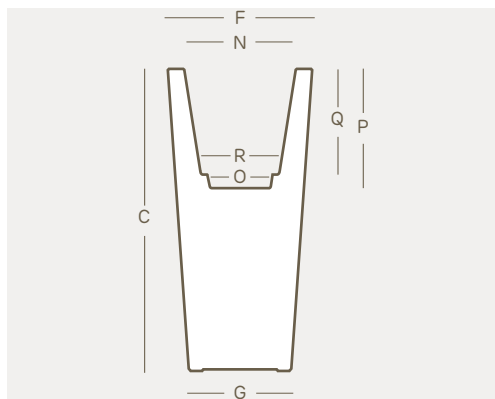

i valori riportati si riferiscono a quanto specificato nella scheda tecnica del produttore delle materie prime
the values shown refer to the specifications in the technical sheet of the raw materials producer

*disponibile kit riserva d'acqua
water reserve kit available

versioni disponibili • available versions

ilie vaso gloss • gloss pot

ilie vaso laccato • lacquered pot

ilie lampada vaso • light pot

ilie lampada vaso gloss colorata • gloss light colored pot

art.	size	C	F	G	N	O	P	Q	R	lt.
2497	Ø 37	cm. 75	cm. 37	cm. 26	cm. 28	cm. 15	cm. 33	cm. 27	cm. 20	13
2498	Ø 42	cm. 90	cm. 42	cm. 29	cm. 33	cm. 24	cm. 31			19
2415	Ø 47	cm. 98	cm. 47	cm. 33	cm. 36	cm. 20	cm. 41	cm. 35	cm. 25	26
2506	Ø 57	cm. 126	cm. 57	cm. 40	cm. 44	cm. 28	cm. 50	cm. 44	cm. 32	54

colors

C2 bianco
white

87 nero perla
pearl black

86 verde acido
acid green

E5 ruggine
rust

C1 arancio
orange