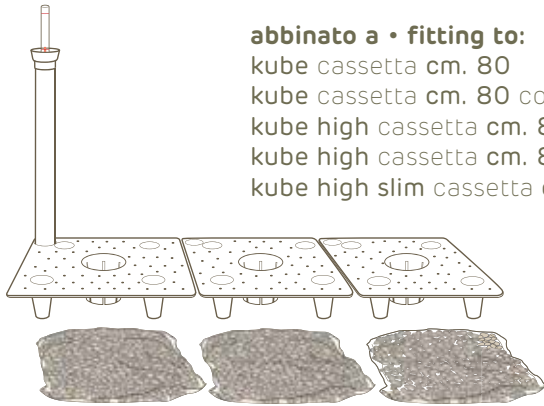

colors

C2 bianco
white

G9 tortora
taupe

87 nero perla
pearl black

E5 ruggine
rust

kit riserva d'acqua cm. 17 x 51

kit riserva d'acqua cm. 17 x 51
water reserve kit cm. 17 x 51

art. A4327

abbinato a • fitting to:

kube cassetta cm. 80
kube cassetta cm. 80 con ruote
kube high cassetta cm. 80
kube high cassetta cm. 80 con ruote
kube high slim cassetta cm. 80

dettagli • details

griglia • separator: 3 x cm. 17 x 17
tubo con indicatore livello acqua • supply shaft with water level gauge: h. cm. 33,5
argilla espansa • expanded clay: 3 x lt. 1
capacità riserva acqua • water reserve capacity: lt.

3,6

07 nero
black

kit riserva d'acqua cm. 24 x 72

kit riserva d'acqua cm. 24 x 72
water reserve kit cm. 24 x 72

art. A4278

abbinato a • fitting to:

kube cassetta cm. 100
kube cassetta cm. 100 con ruote
kube high cassetta cm.100
kube high cassetta cm.100 con ruote

dettagli • details

griglia • separator: 3 x cm. 24 x 24
tubo con indicatore livello acqua • supply shaft with water level gauge: h. cm. 40
argilla espansa • expanded clay: 3 x lt. 2
capacità riserva acqua • water reserve capacity: lt. 9