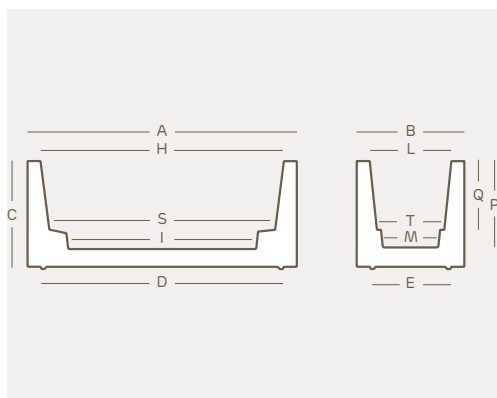

*disponibile kit riserva d'acqua
water reserve kit available

versioni disponibili • available versions

kube cassetta con ruote • plant box with rollers

art.	size	A	B	C	D	E	H	I	L	M	P	Q	S	T	lt.
2601	cm. 80	cm. 80	cm. 30	cm. 30	cm. 72	cm. 22	cm. 73	cm. 49	cm. 22	cm. 14	cm. 25	cm. 19	cm. 51	cm. 17	32
2548	cm. 100	cm. 100	cm. 40	cm. 40	cm. 90	cm. 29	cm. 90	cm. 70	cm. 30	cm. 19	cm. 34	cm. 28	cm. 24	cm. 72	73

colors

C2 bianco
white

G9 tortora
taupe

87 nero perla
pearl black

E5 ruggine
rust